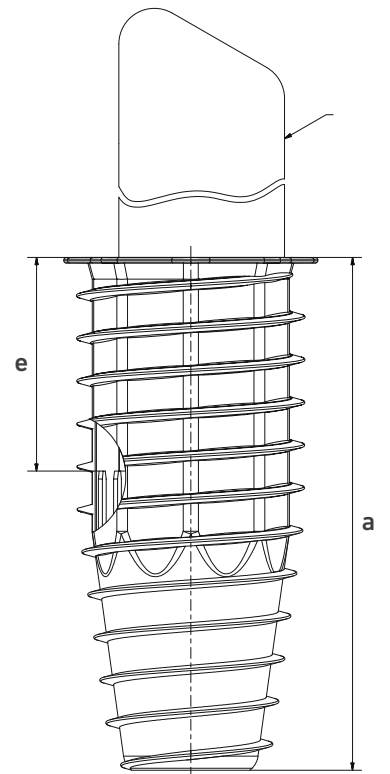

#### KSF X 130x350-LP

Nennlänge (mm)

350

Rohrdurchmesser (mm)

178

Gewicht (kg)

0,60

Artikelnummer

### Zubehör

Abdeckungs-  
manschette-LP  
Art.-Nr. 22801

### KSF X 130x350-LP

a	Länge (mm)	350
b	Außendurchmesser (mm)	178
c	Innendurchmesser (mm)	125
d	Einstelldurchmesser (mm)	125
e	Einstelltiefe (mm)	150