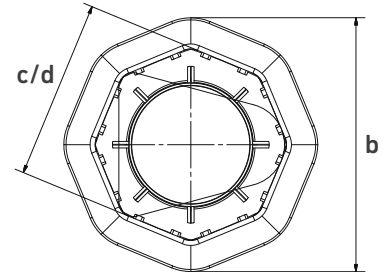

### Zubehör

Abdeckungs-  
manschette-LP  
Art.-Nr. 22801

### KSF X 130x350-LP

a	Länge (mm)	350
b	Außendurchmesser (mm)	178
c	Innendurchmesser (mm)	125
d	Einstelldurchmesser (mm)	125
e	Einstelltiefe (mm)	150